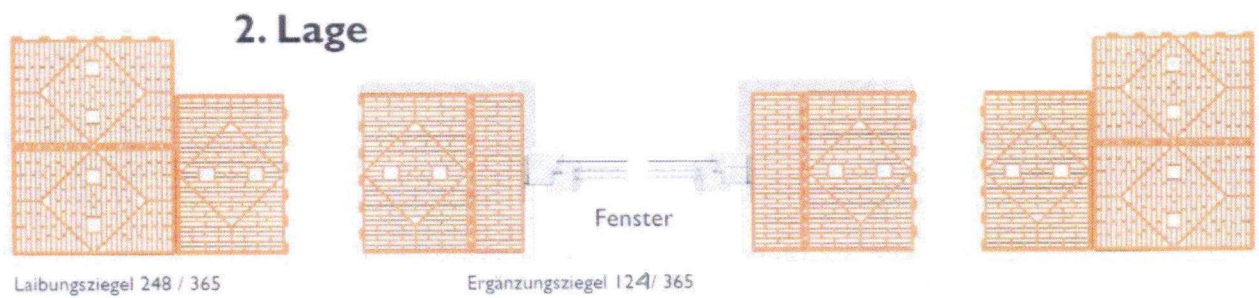

# Anfangs- und Fensterlaibungsziegel

## Ausführungsdetails

Hochwertige Eckausbildung

Glatte Laibung für raumseitig luftdichten Fensterabschluss  
(Verband der Fenster- und Fasadenersteller, VFF-Merkblatt ES.03)

## Ausführungsdetails

Verlegeanleitung für Fensteranschlagziegel für Wanddicke 36,5 cm.

- ① Außenwandziegel
- ② Fensteranschlagziegel
- ③ Fensteranschlagziegel