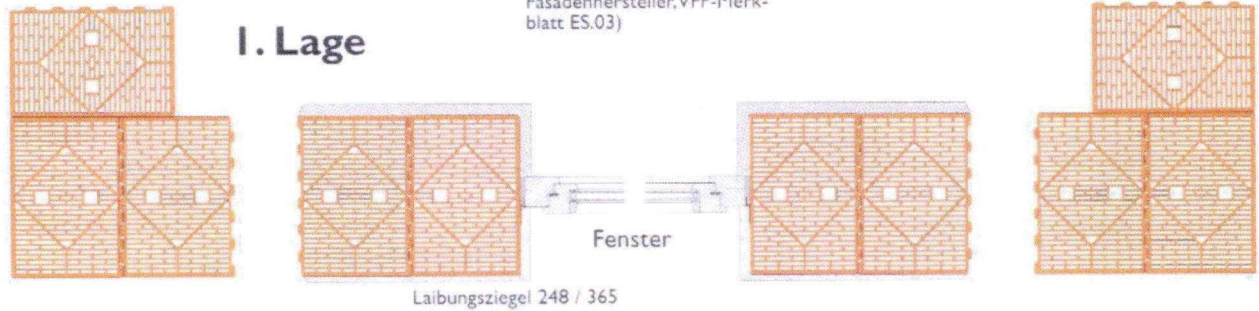

# Anfangs- und Fensterlaibungsziegel

## Ausführungsdetails

Hochwertige Eckausbildung

Glatte Laibung für raumseitig luftdichten Fensterabschluss  
(Verband der Fenster- und Fasadenersteller, VFF-Merkblatt ES.03)

## Ausführungsdetails

Verlegeanleitung für Fensteranschlagziegel für Wanddicke 36,5 cm.

- ① Außenwandziegel
- ② Fensteranschlagziegel
- ③ Fensteranschlagziegel